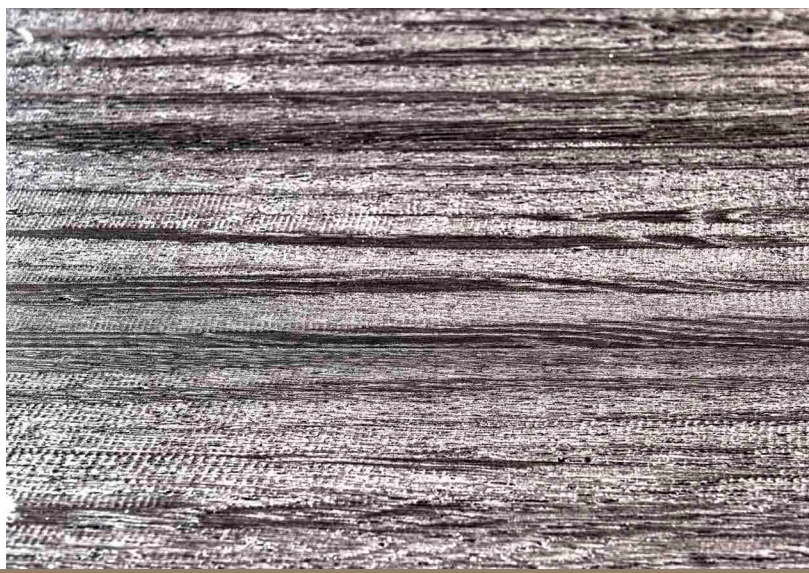

LobiSTIL

Rock

Datenblatt

Zurück zum Ursprung mit LobiSTIL Rock

Neben einer einzigartig schönen Holzoptik begeistert die Holzdielen vor allem durch ihre besondere Oberflächenbeschaffenheit, die an einen rauen Felsen erinnert. Die markante, pflegeleichte Oberfläche der Dielen wird durch Naturtrocknung, Bandsägeschnitt, mehrfache Bürstung mit verschiedenen harten Bürsten, wiederholtes Ölen oder Seifen erzeugt.

LobiSTIL Rock löst sich von den typischen industriell-gefertigten Oberflächen und lehnt sich an die rauen, unregelmäßigen Oberflächen vergangener Tage an.

LobiSTIL Rock Kopren Spirit

LobiSTIL Rock Schwarzhorn Spirit

LobiSTIL

Rock

Datenblatt

Europäische Eiche

(Brinellhärte ca. 34 N/mm²)

Breiten 160-250 mm
Längen 1600-2400 mm
Stärke 15 mm

LobiSTIL Rock Schwarzhorn Tol Spirit

Spirit

16866

Technische Daten

Sortierung Spirit: Gekittete Äste, gekittete Trockenrisse, Splintanteil

gebürstet

schwarz geölt

Rock

kann verschraubt werden

vollflächige Verklebung