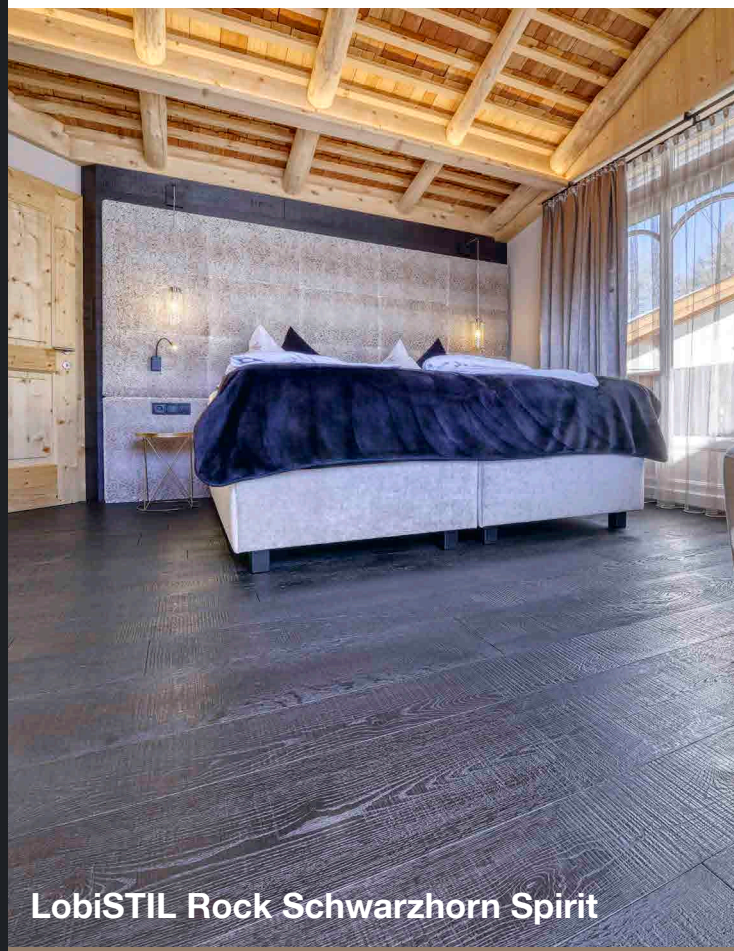

LobiSTIL

Rock

Datenblatt

Zurück zum Ursprung mit LobiSTIL Rock

Neben einer einzigartig schönen Holzoptik begeistert die Holzdielen vor allem durch ihre besondere Oberflächenbeschaffenheit, die an einen rauen Felsen erinnert. Die markante, pflegeleichte Oberfläche der Dielen wird durch Naturtrocknung, Bandsägeschnitt, mehrfache Bürstung mit verschiedenen harten Bürsten, wiederholtes Ölen oder Seifen erzeugt.

LobiSTIL Rock löst sich von den typischen industriell-gefertigten Oberflächen und lehnt sich an die rauen, unregelmäßigen Oberflächen vergangener Tage an.

LobiSTIL Rock Kopren Spirit

LobiSTIL Rock Schwarzhorn Spirit