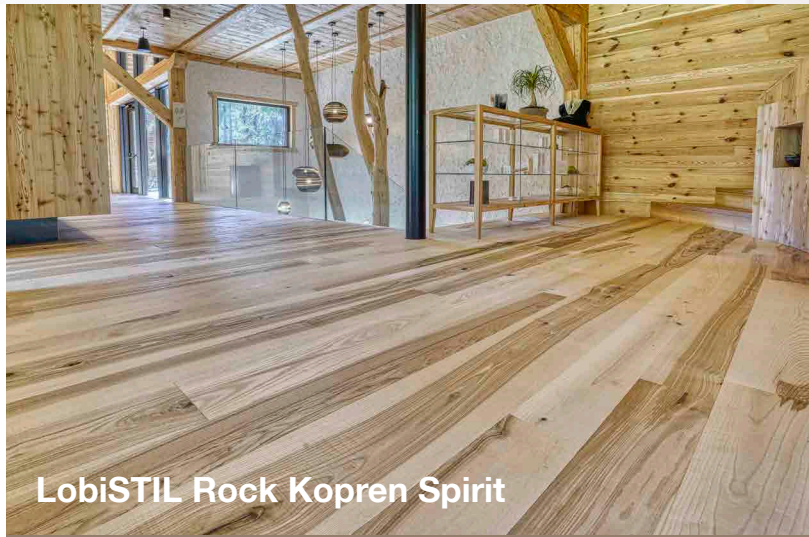

LobiSTIL

Rock

Datenblatt

Zurück zum Ursprung mit LobiSTIL Rock

Neben einer einzigartig schönen Holzoptik begeistert die Holzdielen vor allem durch ihre besondere Oberflächenbeschaffenheit, die an einen rauen Felsen erinnert. Die markante, pflegeleichte Oberfläche der Dielen wird durch Naturtrocknung, Bandsägeschnitt, mehrfache Bürstung mit verschiedenen harten Bürsten, wiederholtes Ölen oder Seifen erzeugt.

LobiSTIL Rock löst sich von den typischen industriell-gefertigten Oberflächen und lehnt sich an die rauen, unregelmäßigen Oberflächen vergangener Tage an.